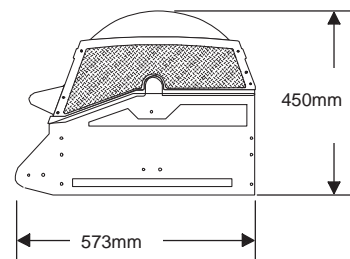

Informazioni tecniche

Τεχνικά Χαρακτηριστικά

Especificações técnicas

Technische Specificaties

Tekniske specificationer

Teknisk specifikation

A		
x 2		493mm
x 3		660mm
x 4		816mm
x 5		973mm

Built-in Dimensions

Dimensioni per montaggio a incasso

Εντοιχισμός

Dimensões da estrutura de suporte

Inbouw maten

Indbyggede dimensioner

Inbyggnadsmått

B		
x 2		523mm
x 3		690mm
x 4		846mm
x 5		1003mm

Australia's Leading Barbecue