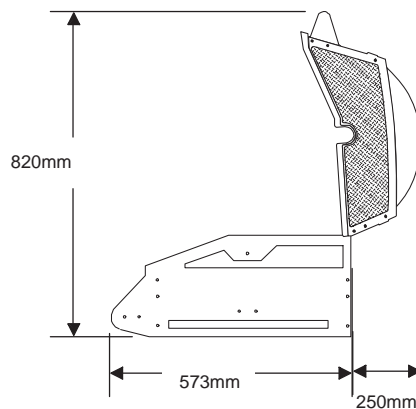

Technical Specifications

Barbecue Dimensions

Dimensioni dei barbecue

Διαστάσεις

Dimensões da churrasqueira

Barbecue afmetingen

Grill dimensioner

Grillens mått

Informazioni tecniche

Τεχνικά Χαρακτηριστικά

Especificações técnicas

Technische Specificaties

Tekniske specificationer

Teknisk specifikation

A		
x 2		493mm
x 3		660mm
x 4		816mm
x 5		973mm

Built-in Dimensions

Dimensioni per montaggio a incasso

Εντοιχισμός

Dimensões da estrutura de suporte

Inbouw maten

Indbyggede dimensioner

Inbyggnadsmått

B		
x 2		523mm
x 3		690mm
x 4		846mm
x 5		1003mm

Australia's Leading Barbecue