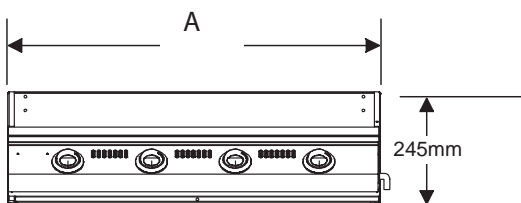

Informazioni tecniche

Τεχνικά Χαρακτηριστικά

Especificações técnicas

Technische Specificaties

Tekniske specificationer

Teknisk specifikation

A		
x 2		493mm
x 3		660mm
x 4		816mm
x 5		973mm

Built-in Dimensions

Dimensioni per montaggio a incasso

Εντοιχισμός

Dimensões da estrutura de suporte

Inbouw maten

Indbyggede dimensioner

Inbyggnadsmått

B		
x 2		523mm
x 3		690mm
x 4		846mm
x 5		1003mm

Australia's Leading Barbecue