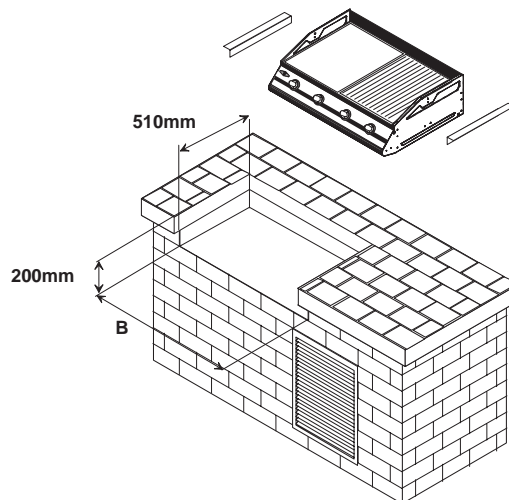

Informazioni tecniche

Τεχνικά Χαρακτηριστικά

Especificações técnicas

Technische Specificaties

Tekniske specificationer

Teknisk specifikation

A		
x 2		493mm
x 3		660mm
x 4		816mm
x 5		973mm

Built-in Dimensions

Dimensioni per montaggio a incasso

Εντοιχισμός

Dimensões da estrutura de suporte

Inbouw maten

Indbyggede dimensioner

Inbyggnadsmått

B		
x 2		523mm
x 3		690mm
x 4		846mm
x 5		1003mm

Australia's Leading Barbecue